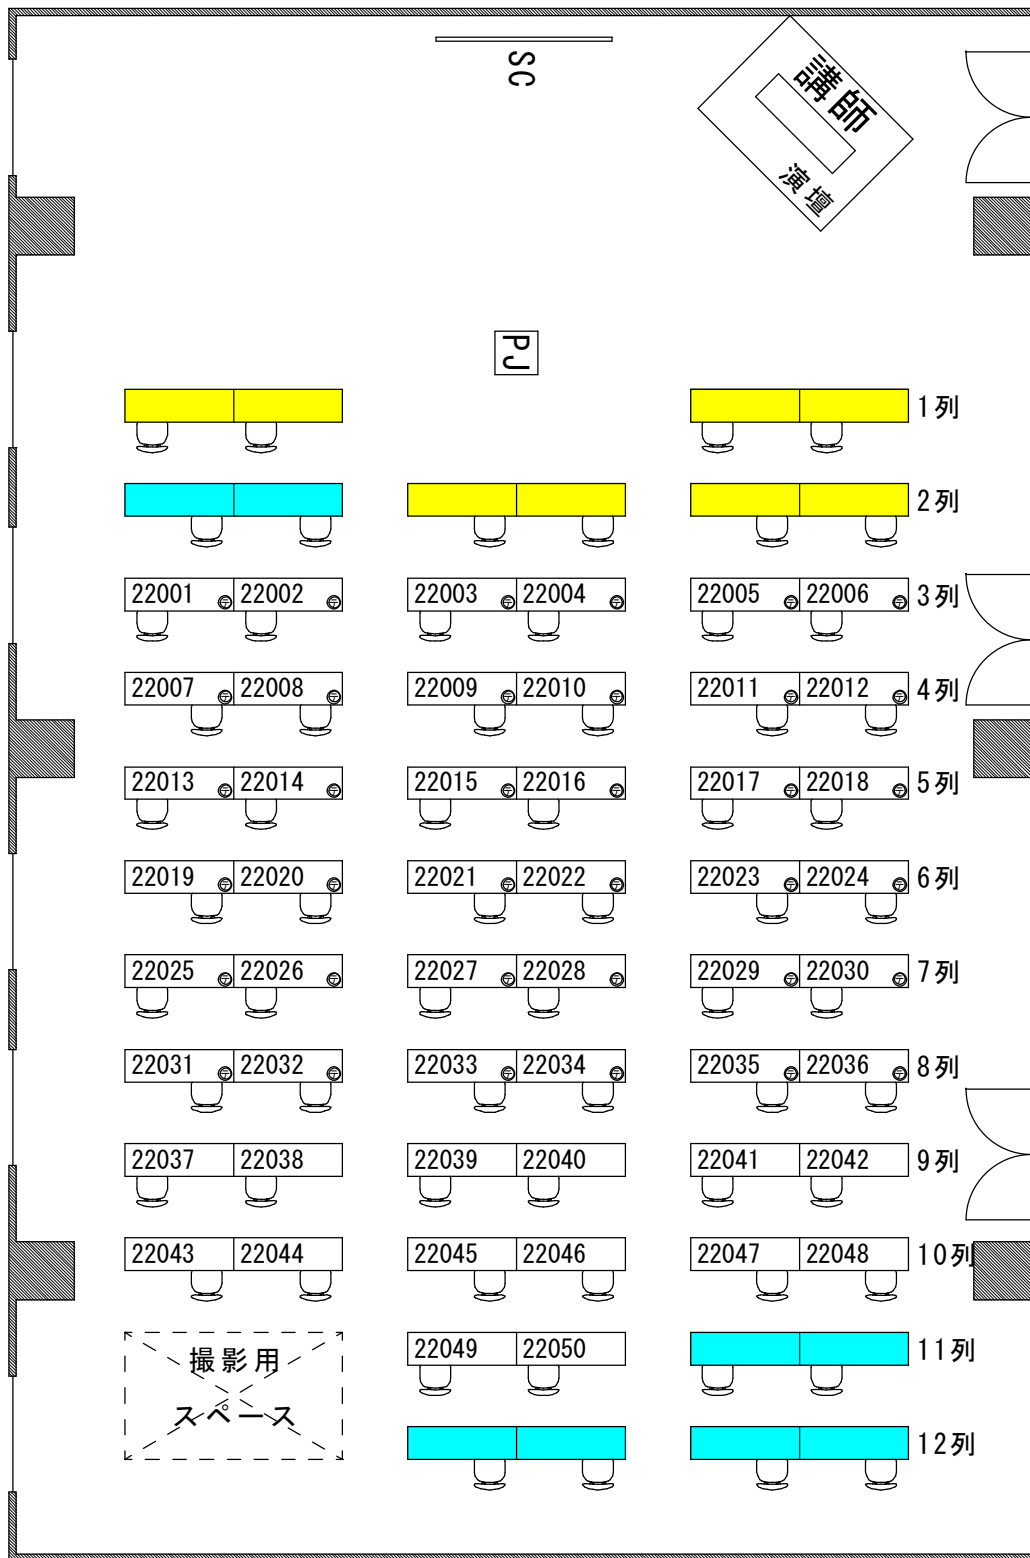

KFCホール Room101~103

座席表

各椅子間の中心間距離で1.2m程度の離隔確保を目標としています。

※現地のレイアウトと多少異なる場合があります。

- 事務局使用予定
- 原則使用しない

令和4年 専門課程研修 東京会場レイアウト